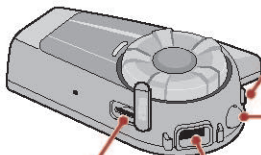

HIZLI BAŐLANGIÇ KILAVUZU

ÜRÜN DETAYLARI

Anten

Kamera Düğmesi

Lens

Görüş açısı: 125 derece
Aperture: F/2.4

Seçim Tekerı

Durum ışığı

Güç, Şarj ve güncelleme

MicroSD Card Girişı

Telefon düğmesi

Kulaklık ve
mikrofon girişı

HIZLI BAŐLANGIÇ KILAVUZU

Baęlantı

Temel İşlevler

Cihazı Açma