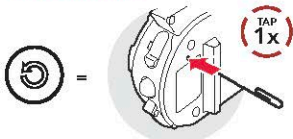

Download on the
App Store

GET IT ON
Google Play

HIZLI BAŐLANGIÇ KILAVUZU

Sorun Giderme

Fabrika Ayarlarına Dönme

Hata Sıfırlama

Not: Hata Sıfırlama cihazın fabrika varsayılan ayarlarına geri yüklemes.

HIZLI REFERANS