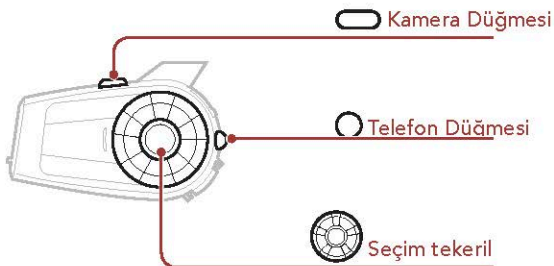

İşlev

=

=

Düğme(ler) to Bas veya Tut

Düğmeler

BAŞLARKEN

İkonların açıklaması

BAS /Sayı kadar basın