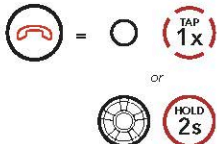

Cihazı Kapatma

Sesi arttırma

Sesi Azaltma

HIZLI BAŐLANGIÇ KILAVUZU

Pil Seviyesinin Kontrolü

Görsel Yöntem

YÜKSEK

ORTA

DÜŐÜK

Sesli Yöntem

"Battery level
high/medium/low"

Bluetooth EŐleme (Phone, MP3, GPS)

Telefon EŐleme

PIN

HIZLI BAŐLANGIÇ KILAVUZU

Telefonu Cevaplama

Çaęrı Sonlandırma

Çaęrı Reddetme

Sesli Arama

MusiKOntrolleri

Play/Pause

Parça Atlatma

Parça Geri Alma

HIZLI BAŐLANGIÇ KILAVUZU