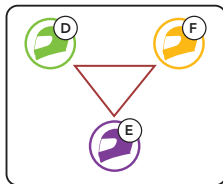

"Mesh Grouping"

HIZLI BAŐLANGIÇ KILAVUZU

- Cihaz ayarı tamamlar ve Open Mesh modundan Grup Mesh moduna geer.

"Group Mesh"

Open Mesh

Group Mesh

Group Mesh'e girmek ve ıkmak.

Herhang bir mevcut Group Mesh üyesi diğerk bir Open Mesh üyesinin gruba girmesine izin verebilir.

Yeni Üyeler

Mevcut Group Mesh

HIZLI BAŐLANGIÇ KILAVUZU

1. Mevcut bir grup üyesi ve yeni bir üye Mesh Grouping menüsüne girerek mevcut bir Group Mesh'e dahil olur.

SİZ
(YENİ
ÜYE)

ve

=

GROUP
MESH
ÜYESİ