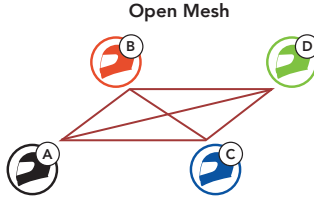

HIZLI BAŐLANGIÇ KILAVUZU

Kanal Ayarına Girme

"Channel setting, 1"

Kanallar arasında gezme

(1 → 2 → ... → 8 → 9 → Exit → 1 → ...)

"#"

Kanalı kayıt etme

"Channel is set, channel #"

Not: Ayardan çıkış için Jog Dial'i saat yönünde veya tersi yönde İngilizce olarak "**exit**" kelimesini duyana kadar çevirin ve Jog Dial tuşuna basın.

HIZLI BAŐLANGIÇ KILAVUZU

Group Mesh™

Group Mesh kapalı grup interkomdur, bu özellik kullanıcılarına bağlanma, ayarılma veya tekrar gruba her cihazı tek tek eşlemeden girmeye olanak sağlar. Her özel gruba 24 kullanıcı bağlanabilir.

Bir Mesh ağı yaratma

Grup Mesh ağı yaratmak için en az iki Open Mesh kullanıcısı olmalıdır.

- Grup Mesh ağı yaratmak için **Mesh Grouping'e** girmelisiniz.

SİZ

ve

=

M

ARKADAŐ