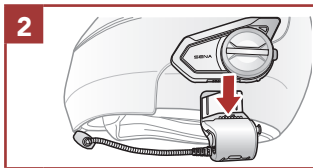

HIZLI BAŐLANGIÇ KILAVUZU

Baęlantı