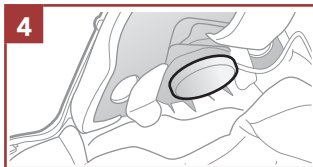

HIZLI BAŐLANGIÇ KILAVUZU

Baęlantı