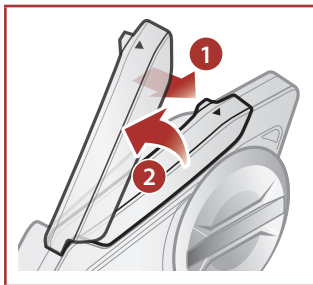

Ürün detayları

HIZLI BAŐLANGIÇ KILAVUZU

Baęlantı

Mesh İnterkom Anteni

Anteni dıŐa doęru çekerek serbest bırakıp yukarı doęru kaldırınız.

HIZLI BAŐLANGIÇ KILAVUZU

Sena 50 Utility Uygulaması

Cihazının ayarlamalarını ve yönetimini yapmak için sadece telefona cihazınızı eşleyerek **Sena 50 Utility Uygulamasını** kullanabilirsiniz