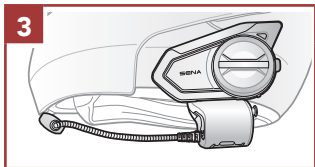

HIZLI BAŐLANGIÇ KILAVUZU

Baęlantı