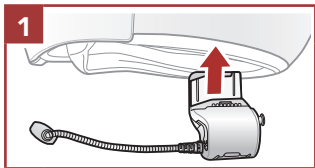

HIZLI BAŐLANGIÇ KILAVUZU

Baęlantı