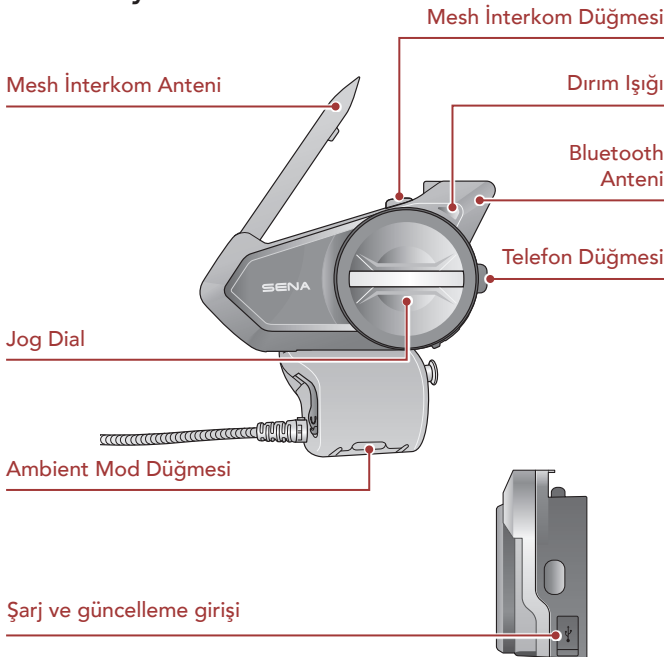

İşlev

=

=

Düğmeler Bas veya tut

Düğmeler

BAŞLANGIÇ

Şekil Açıklamaları

Düğmeye veya Jog Dial'e resimdeki sayı kadar basın

Düğmeye veya Jog Dial'e resimdeki süre kadar basılı tutun

Jog Dial'i sağa veya sola doğru çevirin

RJog Dial'i sağa veya sola doğru bastırarak çevirin

"Hello"

Duyulabilir sesli uyarılar

HIZLI BAŐLANGIÇ KILAVUZU

Ürün detayları

HIZLI BAŐLANGIÇ KILAVUZU

Baęlantı

Mesh İnterkom Anteni

Anteni dıŐa doęru çekerek serbest bırakıp yukarı doęru kaldırınız.

HIZLI BAŐLANGIÇ KILAVUZU

Sena 50 Utility Uygulaması

Cihazının ayarlamalarını ve yönetimini yapmak için sadece telefona cihazınızı eşleyerek **Sena 50 Utility Uygulamasını** kullanabilirsiniz