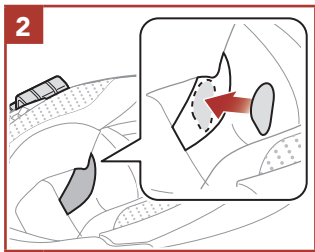

Kullaklıkların montajı