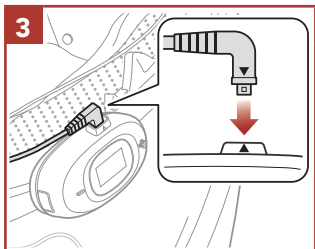

SENA Technologies, Inc.
Customer Support: sena.com

■ Ürün Detayları

■ Kurulum

Sıkıştırılmalı ana ünite bağlantısı

Yapışkanlı ana ünite bağlantısı

Kullaklıkların montajı

Pictogram açıklamaları

Bas Sayı kadar basın

■ Pil seviyesi kontrolü

LCD Ekran

Pil göstergesi

 = Yüksek

 = Orta

 = Düşük

 = Çok düşük Low

 = Şarj oluyor