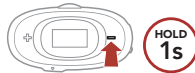

Oynat / Durdur

Veya

Parça İleri

Parça Geri

Bluetooth İnterkom

Buluetooth interkom için 3 kişiye kadar bağlanılabilir.

İnterkom Eşleme

Cihazınızı eşlemenin 2 farklı yolu vardır

Smart Intercom Pairing (SIP) özelliğini kullanarak

SIP size **SENA MOTORCYCLES App** uygulamasın üzerinden sadece bir QR kod taratarak interkom eşlemsi yapmanıza olanak tanır. Tuş işlevlerini hatırlamak zorunda kalmayacaksınız.