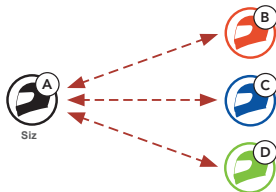

LCD Ekran

Arama durumu

-  = Gelen Çağrı
-  = Yapılan Çağrı
-  = Görüşme Yapılıyor
-  = Çağrı reddedildi

Cevaplama

Bitirme

Çağrıyı reddetme

Sesli arama

Müzik Kontrol

Oynat / Durdur

Veya

Parça İleri

Parça Geri

Bluetooth İnterkom

Buluetooth interkom için 3 kişiye kadar bağlanılabilir.

İnterkom Eşleme

Cihazınızı eşlemenin 2 farklı yolu vardır

Smart Intercom Pairing (SIP) özelliğini kullanarak

SIP size **SENA MOTORCYCLES App** uygulamasın üzerinden sadece bir QR kod taratarak interkom eşlemsi yapmanıza olanak tanır. Tuş işlevlerini hatırlamak zorunda kalmayacaksınız.