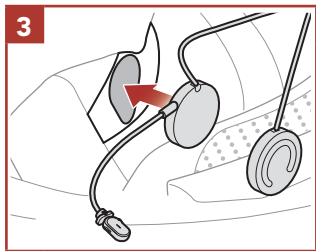

SENA Technologies, Inc.
Customer Support: sena.com

■ Ürün Detayları

■ Kurulum

Sıkıştırılmalı ana ünite bağlantısı

Yapışkanlı ana ünite bağlantısı

Kullaklıkların montajı

Pictogram açıklamaları

Bas Sayı kadar basın

■ Pil seviyesi kontrolü

LCD Ekran

Pil göstergesi

 = Yüksek

 = Orta

 = Düşük

 = Çok düşük Low

 = Şarj oluyor