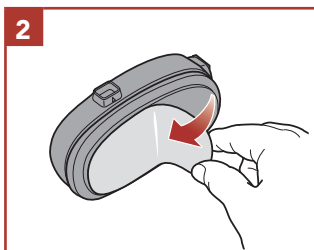

Yapışkanlı ana ünite bağlantısı