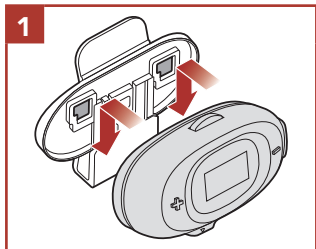

■ Kurulum

Sıkıştırılmalı ana ünite bağlantısı