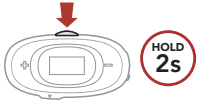

LCD Ekran

Arama durumu

-  = Gelen Çağrı
-  = Yapılan Çağrı
-  = Görüşme Yapılıyor
-  = Çağrı reddedildi

Cevaplama

Bitirme

Çağrıyı reddetme

Sesli arama

Müzik Kontrol

Oynat / Durdur

Veya

Parça İleri

Parça Geri

Bluetooth İnterkom

Buluetooth interkom için 3 kişiye kadar bağlanılabilir.

İnterkom Eşleme

Cihazınızı eşlemenin 2 farklı yolu vardır