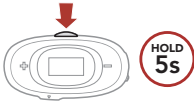

- ① **Kullanıcılar (Siz, B) Intercom Pairing seçeneğine girin**