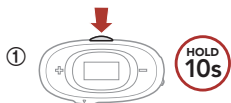

■ Telefon Eşleme