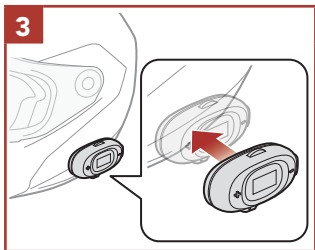

SENA Technologies, Inc.
Customer Support: sena.com

■ Ürün Detayları

■ Kurulum

Sıkıştırılmalı ana ünite bağlantısı

Yapışkanlı ana ünite bağlantısı

Kullaklıkların montajı

Pictogram açıklamaları

Bas Sayı kadar basın

■ Pil seviyesi kontrolü

LCD Ekran

Pil göstergesi

 = Yüksek

 = Orta

 = Düşük

 = Çok düşük Low

 = Şarj oluyor