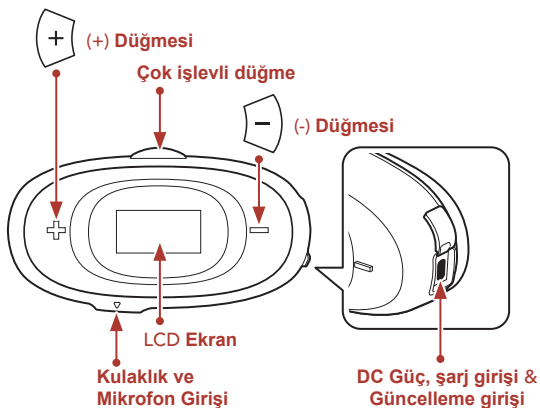

SENA Technologies, Inc.
Customer Support: sena.com

■ Ürün Detayları

■ Kurulum

Sıkıştırılmalı ana ünite bağlantısı

Yapışkanlı ana ünite bağlantısı

Kullaklıkların montajı

Pictogram açıklamaları

Bas Sayı kadar basın

■ Pil seviyesi kontrolü

LCD Ekran

Pil göstergesi

 = Yüksek

 = Orta

 = Düşük

 = Çok düşük Low

 = Şarj oluyor