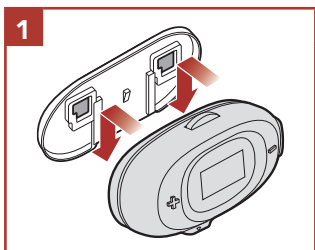

SENA Technologies, Inc.
Customer Support: sena.com

■ Ürün Detayları

■ Kurulum

Sıkıştırılmalı ana ünite bağlantısı

Yapışkanlı ana ünite bağlantısı

Kullaklıkların montajı

Pictogram açıklamaları

Bas Sayı kadar basın

■ Pil seviyesi kontrolü

LCD Ekran

Pil göstergesi

 = Yüksek

 = Orta

 = Düşük

 = Çok düşük Low

 = Şarj oluyor