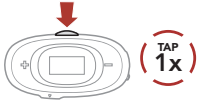

■ Pil seviyesi kontrolü

LCD Ekran

Pil göstergesi

 = Yüksek

 = Orta

 = Düşük

 = Çok düşük Low

 = Şarj oluyor

■ Telefon Eşleme

 "Configuration menu"

 "Phone pairing"

- ③ **Bulunmuş cihazlar** listeden
5R / LITE isimli cihazı seçin

- Cihaz ilk defa açıldığında otomatik olarak eşleme moduna geçer

■ Telefon kullanımı

LCD Ekran

Arama durumu

-  = Gelen Çağrı
-  = Yapılan Çağrı
-  = Görüşme Yapılıyor
-  = Çağrı reddedildi

Cevaplama

Bitirme

Çağrıyı reddetme

Sesli arama

Müzik Kontrol