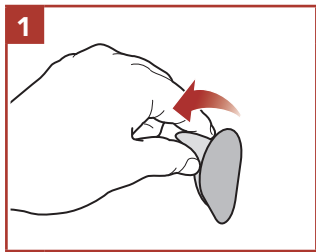

Kullaklıkların montajı