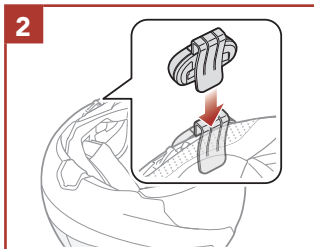

■ Kurulum

Sıkıştırılmalı ana ünite bağlantısı