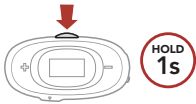

LCD Ekran

Arama durumu

-  = Gelen Çağrı
-  = Yapılan Çağrı
-  = Görüşme Yapılıyor
-  = Çağrı reddedildi

Cevaplama

Bitirme

Çağrıyı reddetme

Sesli arama

Müzik Kontrol

Oynat / Durdur

Veya

Parça İleri

Parça Geri

Bluetooth İnterkom

Buluetooth interkom için 3 kişiye kadar bağlanılabilir.

İnterkom Eşleme

Cihazınızı eşlemenin 2 farklı yolu vardır