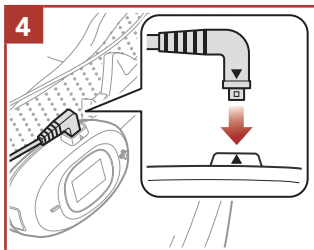

SENA Technologies, Inc.
Customer Support: sena.com

■ Ürün Detayları

■ Kurulum

Sıkıştırılmalı ana ünite bağlantısı

Yapışkanlı ana ünite bağlantısı

Kullaklıkların montajı

Pictogram açıklamaları

Bas Sayı kadar basın

■ Pil seviyesi kontrolü

LCD Ekran

Pil göstergesi

 = Yüksek

 = Orta

 = Düşük

 = Çok düşük Low

 = Şarj oluyor