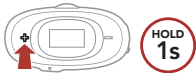

LCD Ekran

Arama durumu

-  = Gelen Çağrı
-  = Yapılan Çağrı
-  = Görüşme Yapılıyor
-  = Çağrı reddedildi

Cevaplama

Bitirme

Çağrıyı reddetme

Sesli arama

Müzik Kontrol

Oynat / Durdur

Veya

Parça İleri

Parça Geri

Bluetooth İnterkom

Buluetooth interkom için 3 kişiye kadar bağlanılabilir.

İnterkom Eşleme

Cihazınızı eşlemenin 2 farklı yolu vardır