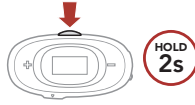

LCD Ekran

Arama durumu

-  = Gelen Çağrı
-  = Yapılan Çağrı
-  = Görüşme Yapılıyor
-  = Çağrı reddedildi

Cevaplama

Bitirme

Çağrıyı reddetme

Sesli arama

Müzik Kontrol

Oynat / Durdur

Veya

Parça İleri

Parça Geri

Bluetooth İnterkom

Buluetooth interkom için 3 kişiye kadar bağlanılabilir.

İnterkom Eşleme

Cihazınızı eşlemenin 2 farklı yolu vardır